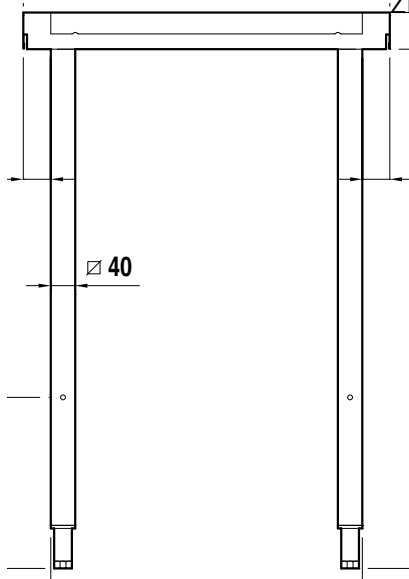

Omschrijving

Product Nr. _____

Afvoertafel van 800x600x900 mm voor doorschuif afwasmachine. Vervaardigd van roestvrijstaal AISI304. Blad in gladde uitvoering met naadloos ingeperste korfgeleiding en met naar beneden omgezette randen. Een zijde voorzien van een vlakke koppelrand voor het ophangen van de tafel aan de pannenwasmachine. Pootstel van roestvrijstalen buis 40x40 mm met roestvrijstalen stelvoeten.

Uitvoering

- Wordt ongemonteerd geleverd, is eenvoudig zelf te monteren.
- Geschikt voor afwasmachinekorven van 500x500 mm.
- Plaatsing tegen de afwasmachine is mogelijk aan de linker- of rechterzijde, of aan de voorzijde.

Goedkeuring _____

Algemene gegevens

Externe afmetingen, lengte 865263 (BHHLU08)	800 mm
Externe afmetingen, breedte	600 mm
Externe afmetingen, hoogte	910 mm
Gewicht, netto	6 kg

Optionele accessoires

- BODEMSCHAP voor aan-/afvoertafel 800 mm PNC 865351

Front aanzicht

Zij aanzicht

Boven aanzicht